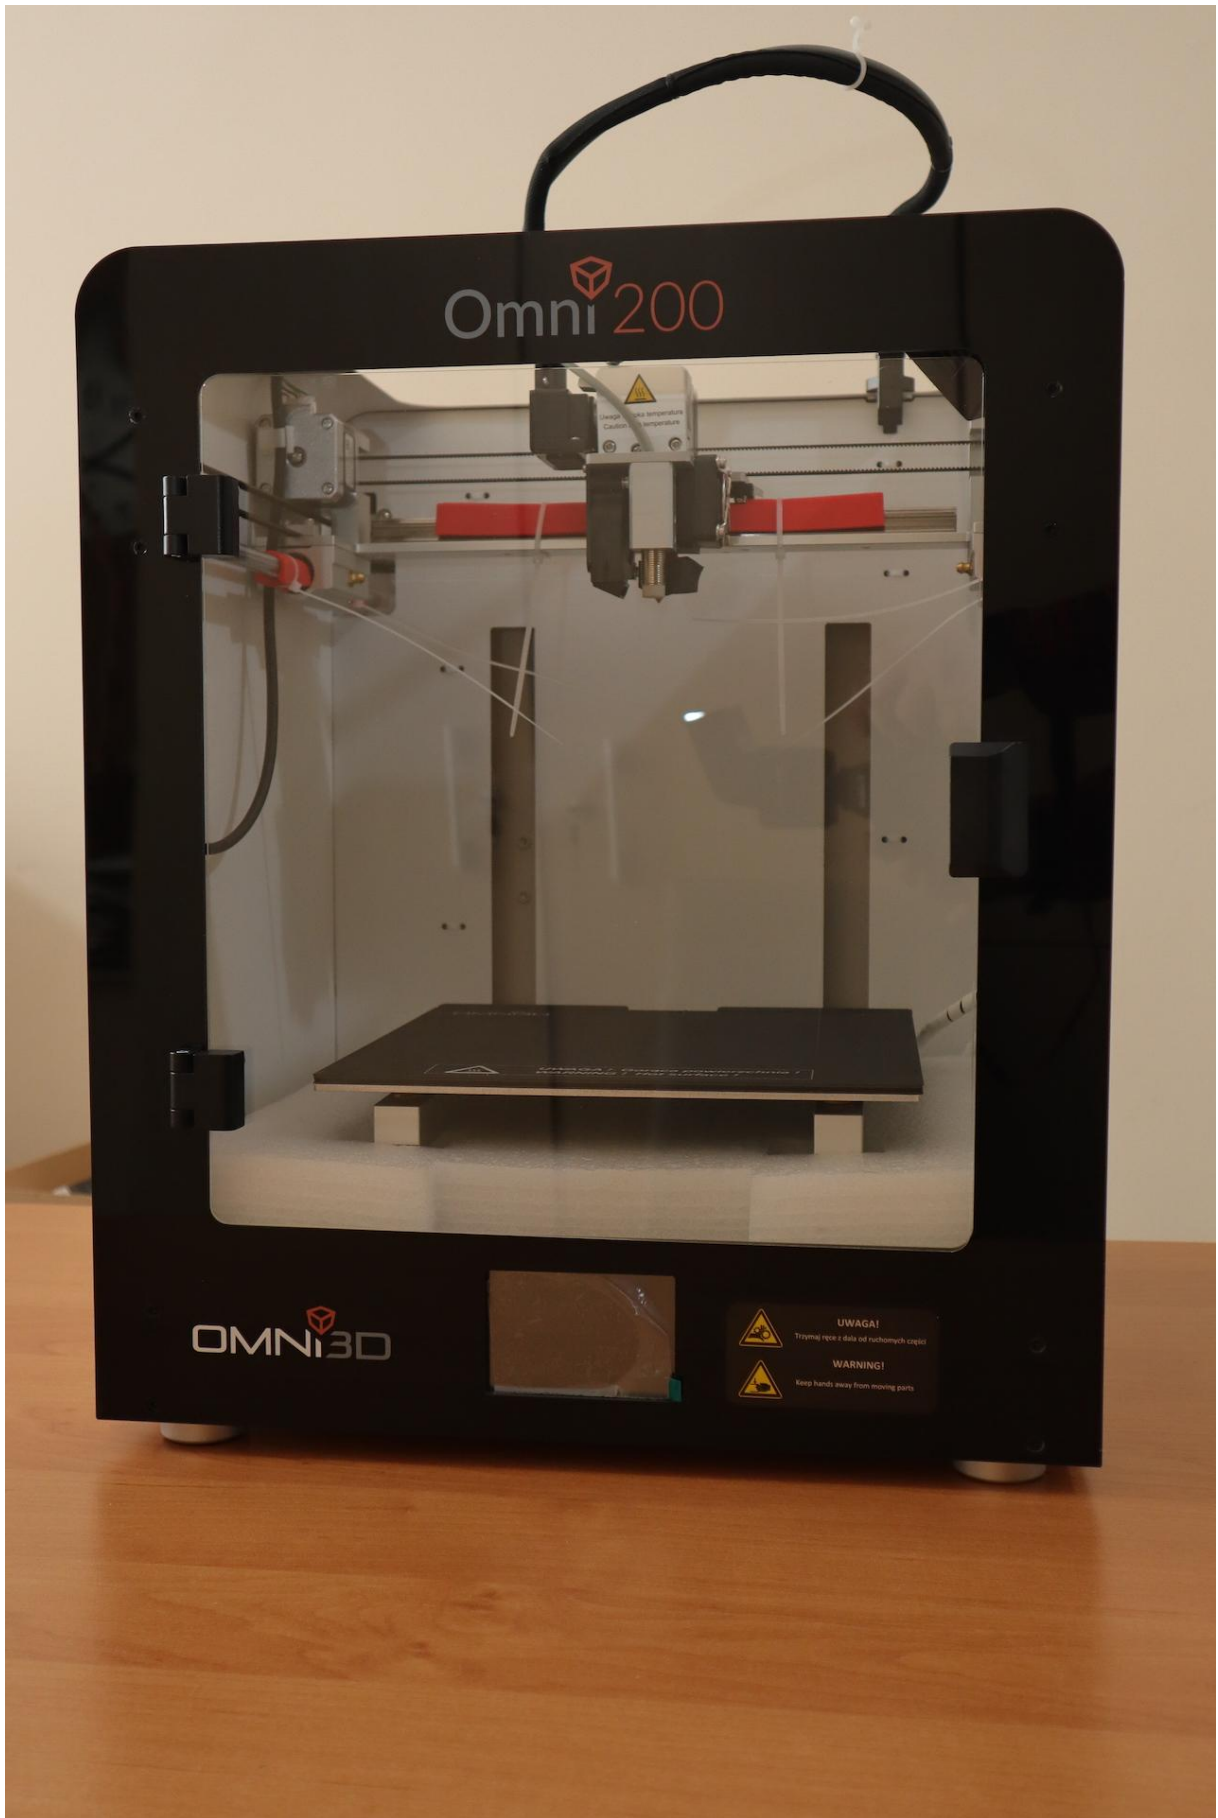

Szkoła Podstawowa nr 1
im. ks. płk. Józefa Wyczy
w Tuchli

**OTRZYMALIŚMY WSPARCIE FINANSOWE – 126 600 ZŁOTYCH
NA ZAKUP NOWOCZESNEGO SPRZĘTU SZKOLNEGO:**

- DRUKARKE 3D,
- ROBOTY EDUKACYJNE
 - ✓ LEGO SPIKE PRIME DLA KLAS 1 – 3
 - ✓ LEGO SPIKE PRIME I WERSJA ROZSZERZONA
- MIKROKONTROLERY, STACJE LUTOWNICZE,
- SPRZĘT AUDIO – VIDEO
 - ✓ SPRZĘT DO NAGRYWANIA,
 - ✓ SPRZĘT NAGŁAŚNIAJĄCY,
- GOGLE WIRTUALNEJ RZECZYWISTOŚCI – WIRTUALNE LABORATORIUM EMPIRIUSZ

Omni 200

OMNI3D

UWAGI!
Trzymaj ręce i dłoń od ruchomych części!

WARNING!
Keep hands away from moving parts.

#LaboratoriaPrzyszłości