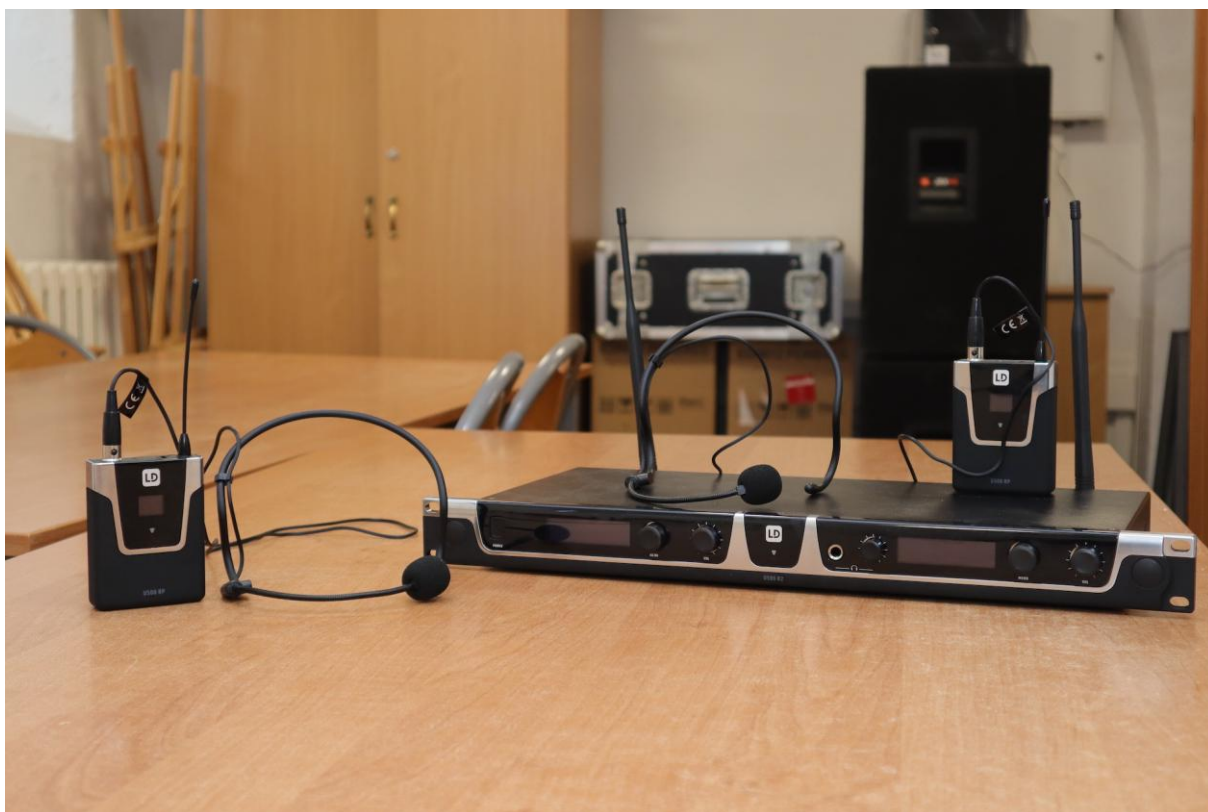

Szkoła Podstawowa nr 1
im. ks. płk. Józefa Wyczy
w Tuchli

**OTRZYMALIŚMY WSPARCIE FINANSOWE – 126 600 ZŁOTYCH
NA ZAKUP NOWOCZESNEGO SPRZĘTU SZKOLNEGO:**

- DRUKARKE 3D,
- ROBOTY EDUKACYJNE
 - ✓ LEGO SPIKE PRIME DLA KLAS 1 – 3
 - ✓ LEGO SPIKE PRIME I WERSJA ROZSZERZONA
- MIKROKONTROLERY, STACJE LUTOWNICZE,
- SPRZĘT AUDIO – VIDEO
 - ✓ SPRZĘT DO NAGRYWANIA,
 - ✓ SPRZĘT NAGŁAŚNIAJĄCY,
- GOGLE WIRTUALNEJ RZECZYWISTOŚCI – WIRTUALNE LABORATORIUM EMPIRIUSZ

Omni 200

OMNI3D

UWAGI!
Trzymaj ręce i dłoń od ruchomych części!

WARNING!
Keep hands away from moving parts.

#LaboratoriaPrzyszłości